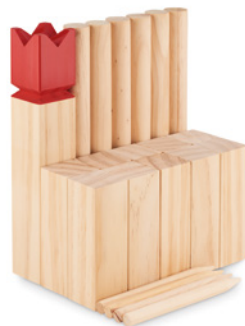

King MO6396

Gioco di lancio in legno di pino, confezionato in sacchetto di cotone con cordoncino. Include 10 pezzi: 1 bastoncino quadrato, 4 bastoncini appuntiti, 6 bastoncini rotondi e 1 re. **Misura** 34,3x34 cm **Tecnica di stampa** Incisione laser,T1,S,TD