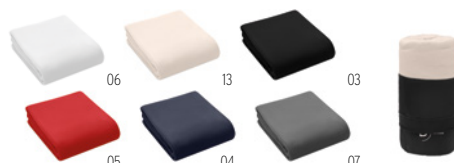

05

**Bogda** MO6805 ● 

Coperta in pile polare RPET da 130 gr/m<sup>2</sup>. **Misura** 120x150 cm  
**Tecnica di stampa** Transfer serigrafico,E

13

**Musala Rpet** MO9935 ● 

Coperta da viaggio in poliestere RPET. Pile 180gr. **Misura** 120x150 cm  
**Tecnica di stampa** Stampa serigrafica,T1,TD,E