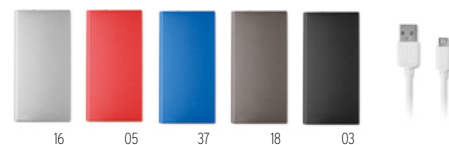

Powerflat8 MO8839

Power bank da 8000 mAh in alluminio. Adatto a smartphone, output DC5V/1A. E DC5V/2A. Include indicatore di luce e cavo USB con micro USB. **Misura** 15x7,5x0,9 cm
Tecnica di stampa Tampografia,L,PD