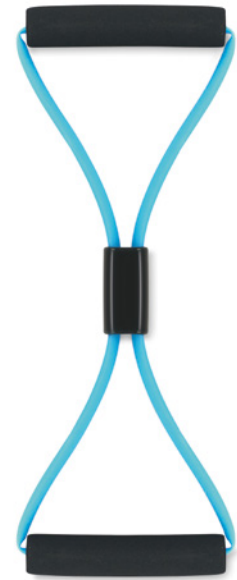

### Armphone + MO6239

Porta telefono da braccio regolabile in neoprene con frontale trasparente e dettaglio riflettente. Adatto a telefoni con schermo fino a 6,5 pollici. **Misura** 45x18,5x0,4 cm  
**Tecnica di stampa** Stampa serigrafica