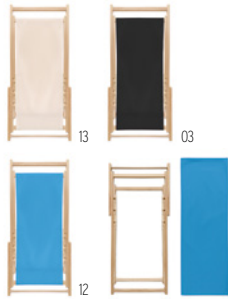

Honopu mo6503

Sedia da spiaggia in legno. Max: peso 120 kg. Made in EU.
Questo articolo può essere consegnato solo in multipli di
imballaggio esterno essendo 2 pezzi. **Misura** 120x60x8 cm
Tecnica di stampa Stampa serigrafica,T1,TD,TS,E