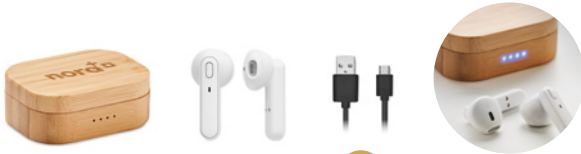

## Auricolari stereo true wireless

Gli auricolari stereo true wireless sono diventati sempre più popolari grazie al fatto che sono piccoli e comodi. Un ottimo accessorio per il telefono nel nostro stile di vita attivo. Supportano sia le modalità di chiamata che la musica. Gli auricolari sono facili da associare e da usare e possono essere ricaricati con la custodia compatta inclusa. Un prodotto elegante e funzionale che rappresenta un marchio di qualità.

### Jazz Bamboo MO6780

Set di 2 auricolari True Wireless Stereo (TWS) 5.0 con custodia in bamboo e batteria da 30 mAh integrata. Durata di riproduzione di circa 3 ore. Include un cavo di ricarica micro USB e una stazione di ricarica da 185 mAh. **Misura** 50x65x25 cm **Tecnica di stampa** Tampografia,L,DL,D01