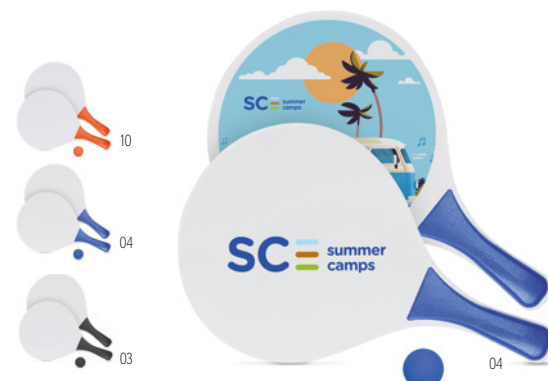

Match IT1911

Set tennis mare composto da 2 racchette di legno ricomposto a media densità e 1 pallina di gomma. **Misura** 37,5x23,6x0,6 cm **Tecnica di stampa** Stampa digitale ,S