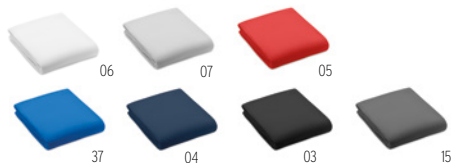

Bogda MO6805 ●

Coperta in pile polare RPET da 130 gr/m². **Misura** 120x150 cm
Tecnica di stampa Transfer serigrafico,E