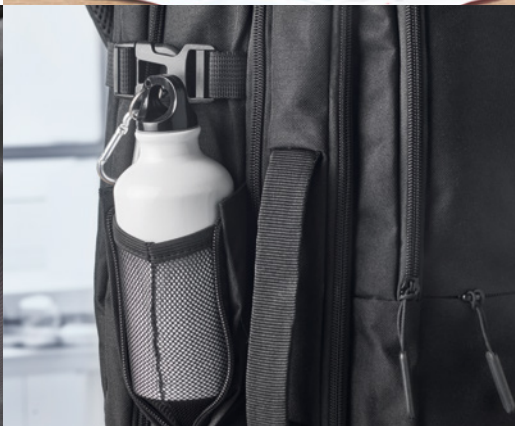

Zaini business di lusso

Questi zaini sono sofisticati e comodi per gli spostamenti quotidiani. Sono dotati di spallacci imbottiti e di numerose tasche utili per tenere tutti gli elementi essenziali al sicuro, all'asciutto e a portata di mano.